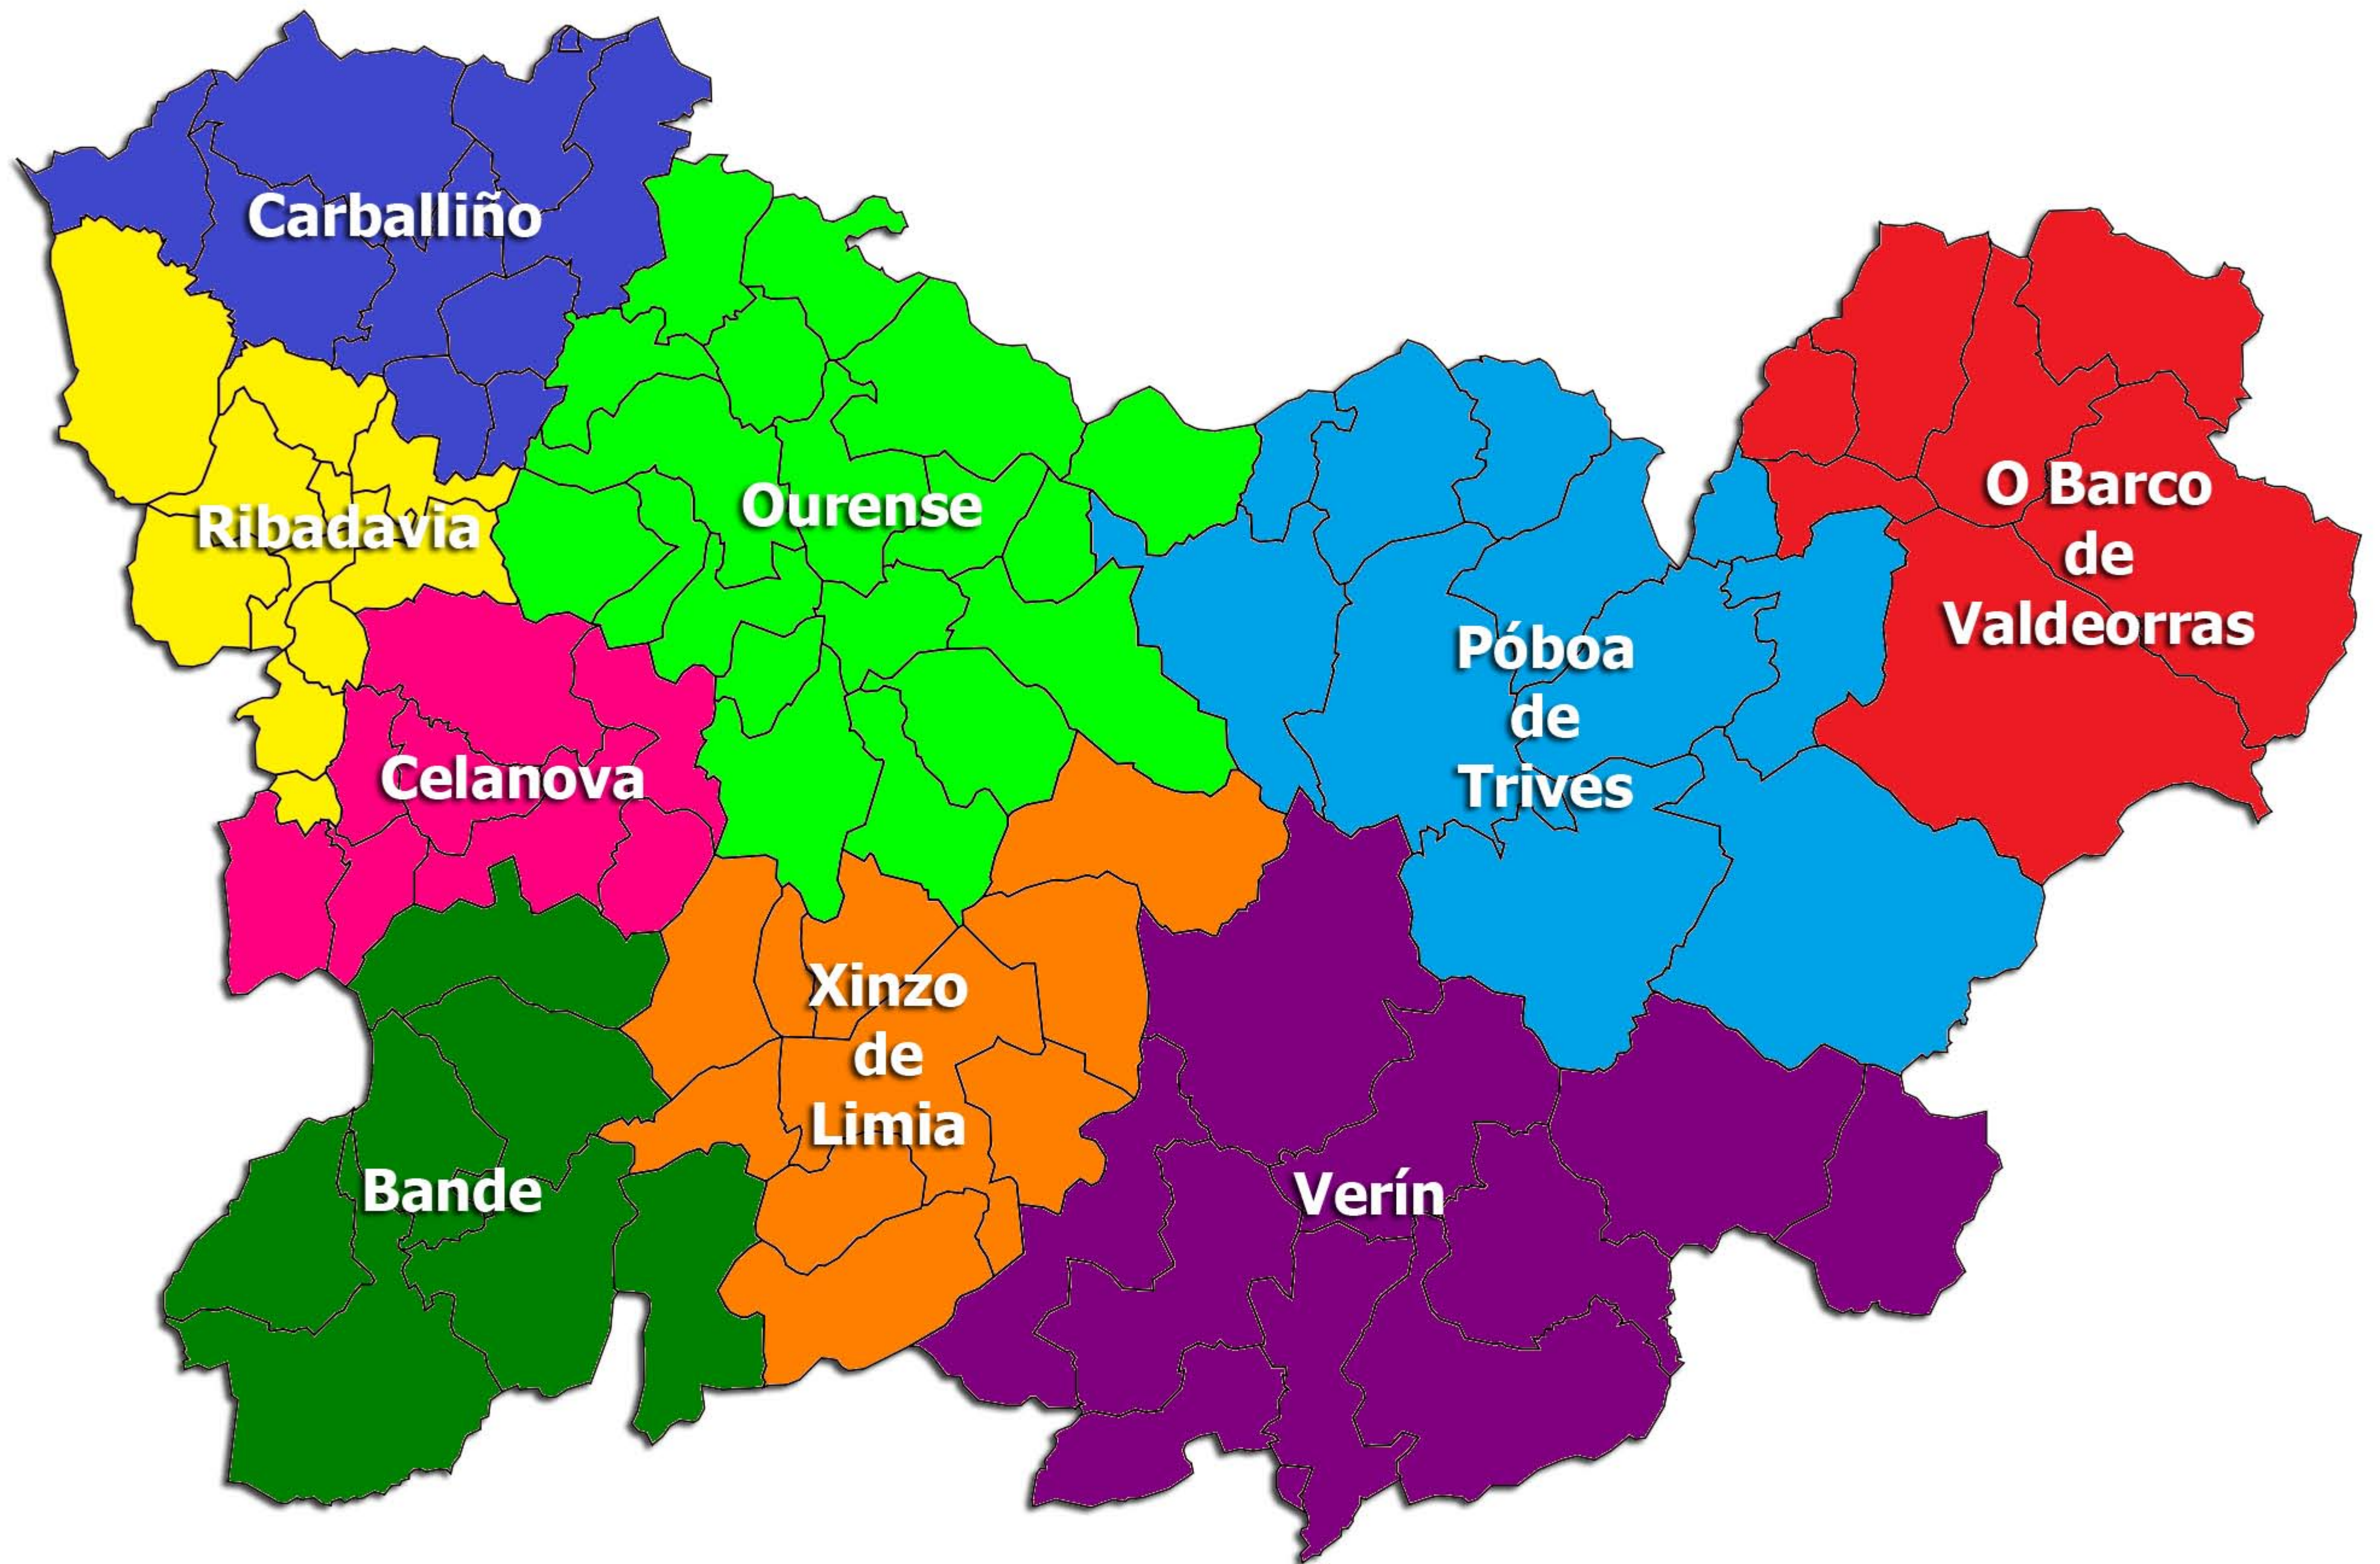

Partidos Xudiciais da provincia de Ourense

Partidos Xudiciais da provincia de Ourense

Partido Xudicial	Capital de partido	Concellos que comprende
1	Ourense	Allariz, Amoeiro, Baños de Molgas, Barbadás, Coles, Esgos, Maceda, Nogueira de Ramuín, Ourense, Paderne de Allariz, Parada de Sil, Pereiro de Aguiar, A Peroxa, San Cibrao das Viñas, Taboadela, Toén, Vilamarín, Xunqueira de Ambia, Xunqueira de Espadañedo
2	Ribadavia	Arnoia, Avión, Beade, Carballeda de Avia, Castrelo de Miño, Cenlle, Cortegada, Leiro, Melón, Pontedeva, Ribadavia
3	Xinzo de Limia	Baltar, Os Blancos, Porqueira, Rairiz de Veiga, Sandiás, Sarreaus, Trasmiras, Vilar de Barrio, Vilar de Santos, Xinzo de Limia
4	Póboa de Trives	O Bolo, Castro Caldelas, Chandrexa de Queixa, Larouco, Manzaneda, Montederramo, Póboa de Trives, San Xoan de Río, A Teixeira, Viana do Bolo, Vilaríño de Conso
5	Verín	Castrelo do Val, Cualedro, A Gudiña, Laza, A Mezquita, Monterrei, Ómbra, Riós, Verín, Vilardevós
6	O Barco de Valdeorras	O Barco de Valdeorras, Carballeda de Valdeorras, Petín, A Rúa, Rubiá, A Veiga, Vilamartín de Valdeorras
7	Carballiño	Beariz, Boborás, Carballiño, Irixo, Masíde, Piñor, Punxín, San Amaro, San Cristovo de Cea
8	Bande	Bande, Calvos de Randín, Entrimo, Lobeira, Lobios, Muíños, Padrenda, Vereia
9	Celanova	A Bola, Cartelle, Celanova, Gome sende, A Merca, Quintela de Leirado, Ramirás